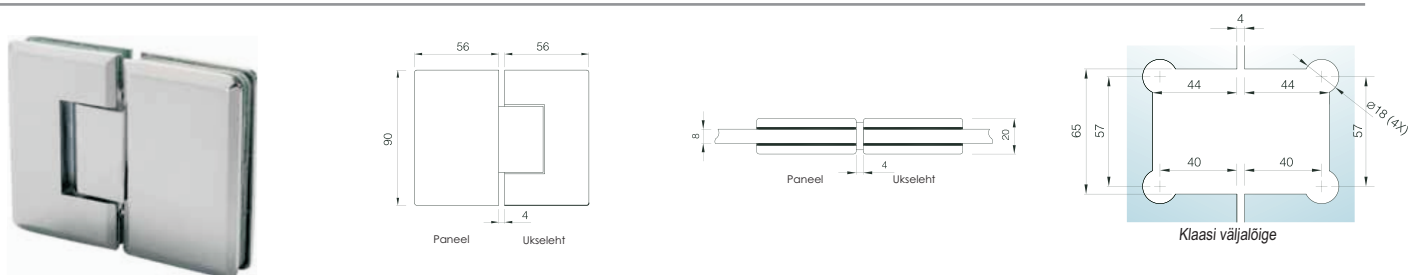

**CDA DUŠIKABIINI HING SEIN/KLAAS 90° KAHEPOOLSE KINNITUSTALLAGA**

**CDA DUŠIKABIINI HING SEIN/KLAAS 90° ÜHEPOOLSE KINNITUSTALLAGA**

**CDA DUŠIKABIINI HING KLAAS/KLAAS 180°**

**CDA DUŠIKABIINI HING KLAAS/KLAAS 135°**