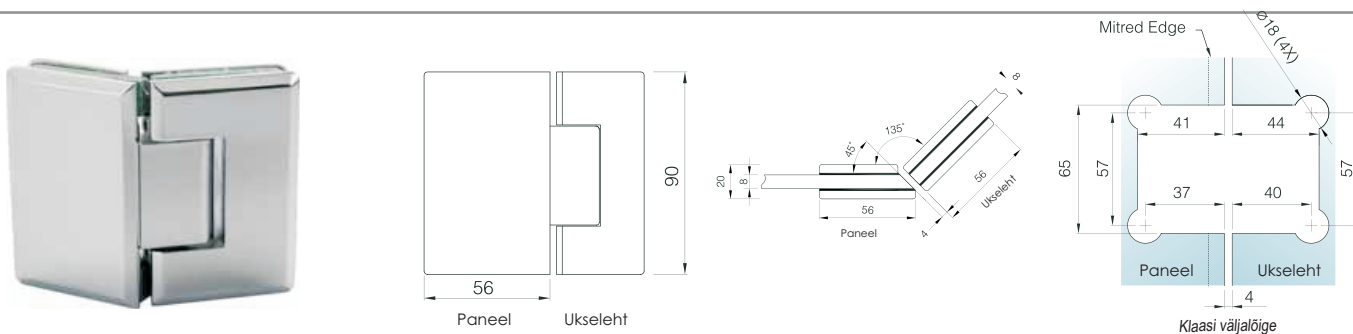

**CDA DUŠIKABIINI HING SEIN/KLAAS 90° KAHEPOOLSE KINNITUSTALLAGA**

**CDA DUŠIKABIINI HING SEIN/KLAAS 90° ÜHEPOOLSE KINNITUSTALLAGA**

**CDA DUŠIKABIINI HING KLAAS/KLAAS 180°**

**CDA DUŠIKABIINI HING KLAAS/KLAAS 135°**