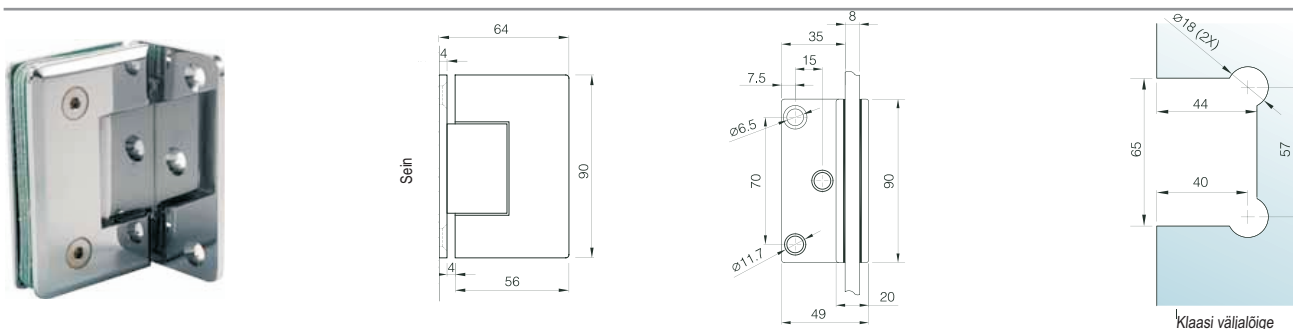

**CDA DUŠIKABIINI HING SEIN/KLAAS 90° KAHEPOOLSE KINNITUSTALLAGA**

**CDA DUŠIKABIINI HING SEIN/KLAAS 90° ÜHEPOOLSE KINNITUSTALLAGA**

**CDA DUŠIKABIINI HING KLAAS/KLAAS 180°**

**CDA DUŠIKABIINI HING KLAAS/KLAAS 135°**