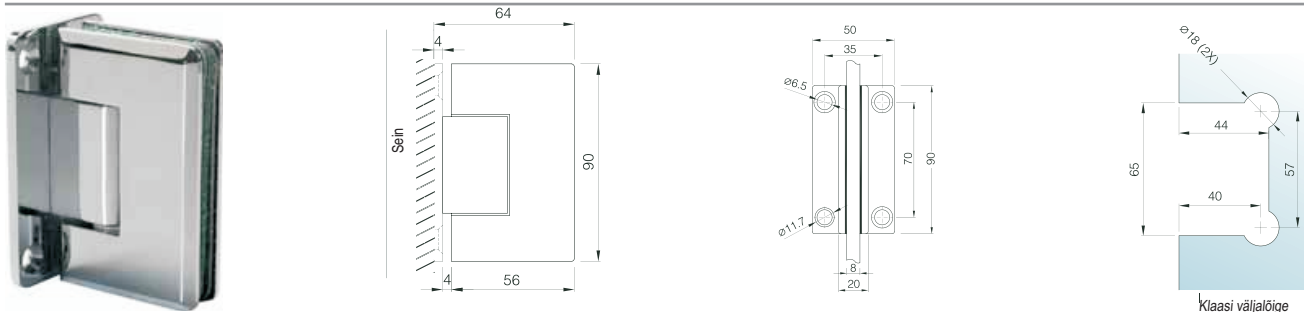

CDA DUŠIKABIINI HING SEIN/KLAAS 90° KAHEPOOLSE KINNITUSTALLAGA