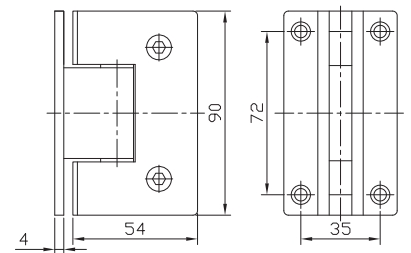

klaasile 180°, klaasilt-klaasile 135° ja klaasilt-klaasile 90°. greenteQ dušihinged sobivad kasutamiseks 8-12 mm klaasustel, ukselehe maksimaalne laius kuni 1000 mm ja kaal kuni 50 kg.

Nimetus	Pinnaviimistlus	VBH artikli nr.	Hind / tk.
Hing klaas/klaas 90°	roostevaba poleeritud	391.019 / 6520	
Hing klaas/klaas 90°	roostevaba harjatud	391.019 / 6500	
Hing klaas/klaas 135°	roostevaba poleeritud	391.020 / 6520	
Hing klaas/klaas 135°	roostevaba harjatud	391.020 / 6500	
Hing klaas/klaas 180°	roostevaba poleeritud	391.021 / 6520	
Hing klaas/klaas 180°	roostevaba harjatud	391.021 / 6500	
Hing klaas/sein 90° ühepoolse kinnitustallaga	roostevaba poleeritud	391.022 / 6520	
Hing klaas/sein 90° ühepoolse kinnitustallaga	roostevaba harjatud	391.022 / 6500	
Hing klaas/sein 90° kahepoolse kinnitustallaga	roostevaba poleeritud	391.023 / 6520	
Hing klaas/sein 90° kahepoolse kinnitustallaga	roostevaba harjatud	391.023 / 6500	

greenteQ DUŠIKABIINI HING KLAAS/KLAAS 180°

greenteQ DUŠIKABIINI HING KLAAS/SEIN 90° KAHEPOOLSE KINNITUSTALLAGA

greenteQ DUŠIKABIINI HING KLAAS/SEIN 90° ÜHEPOOLSE KINNITUSTALLAGA