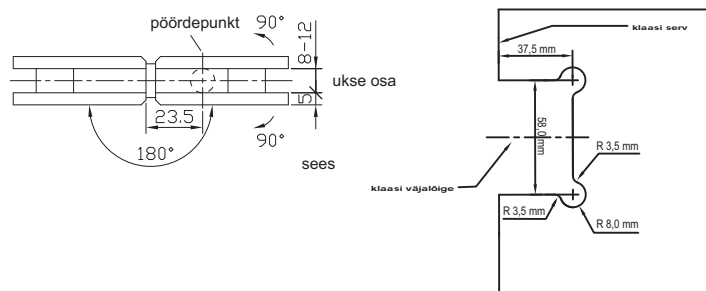

klaasile 180°, klaasilt-klaasile 135° ja klaasilt-klaasile 90°. greenteQ dušihinged sobivad kasutamiseks 8-12 mm klaasustel, ukselehe maksimaalne laius kuni 1000 mm ja kaal kuni 50 kg.

Nimetus	Pinnaviimistlus	VBH artikli nr.	Hind / tk.
Hing klaas/klaas 90°	roostevaba poleeritud	391.019 / 6520	
Hing klaas/klaas 90°	roostevaba harjatud	391.019 / 6500	
Hing klaas/klaas 135°	roostevaba poleeritud	391.020 / 6520	
Hing klaas/klaas 135°	roostevaba harjatud	391.020 / 6500	
Hing klaas/klaas 180°	roostevaba poleeritud	391.021 / 6520	
Hing klaas/klaas 180°	roostevaba harjatud	391.021 / 6500	
Hing klaas/sein 90° ühepoolse kinnitustallaga	roostevaba poleeritud	391.022 / 6520	
Hing klaas/sein 90° ühepoolse kinnitustallaga	roostevaba harjatud	391.022 / 6500	
Hing klaas/sein 90° kahepoolse kinnitustallaga	roostevaba poleeritud	391.023 / 6520	
Hing klaas/sein 90° kahepoolse kinnitustallaga	roostevaba harjatud	391.023 / 6500	

greenteQ DUŠIKABIINI HING KLAAS/KLAAS 180°

greenteQ DUŠIKABIINI HING KLAAS/SEIN 90° KAHEPOOLSE KINNITUSTALLAGA

greenteQ DUŠIKABIINI HING KLAAS/SEIN 90° ÜHEPOOLSE KINNITUSTALLAGA