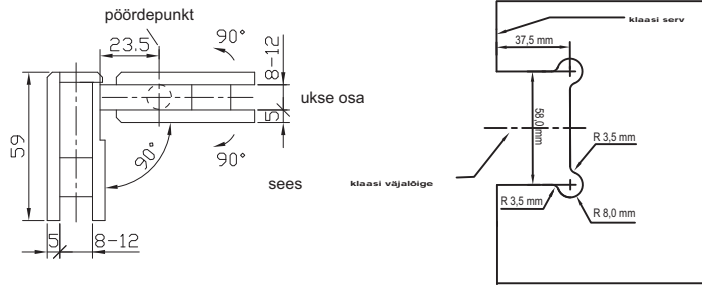

greenteQ DUŠIKABIINI HING KLAAS/KLAAS 90°