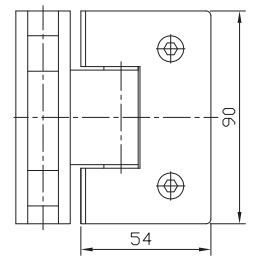

greenteQ DUŠIKABIINI HING KLAAS/KLAAS 90°