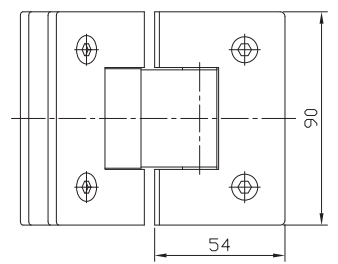

klaasile 180°, klaasilt-klaasile 135° ja klaasilt-klaasile 90°. greenteQ dušihinged sobivad kasutamiseks 8-12 mm klaasustel, ukselehe maksimaalne laius kuni 1000 mm ja kaal kuni 50 kg.

Nimetus	Pinnaviimistlus	VBH artikli nr.	Hind / tk.
Hing klaas/klaas 90°	roostevaba poleeritud	391.019 / 6520	
Hing klaas/klaas 90°	roostevaba harjatud	391.019 / 6500	
Hing klaas/klaas 135°	roostevaba poleeritud	391.020 / 6520	
Hing klaas/klaas 135°	roostevaba harjatud	391.020 / 6500	
Hing klaas/klaas 180°	roostevaba poleeritud	391.021 / 6520	
Hing klaas/klaas 180°	roostevaba harjatud	391.021 / 6500	
Hing klaas/sein 90° ühepoolse kinnitustallaga	roostevaba poleeritud	391.022 / 6520	
Hing klaas/sein 90° ühepoolse kinnitustallaga	roostevaba harjatud	391.022 / 6500	
Hing klaas/sein 90° kahepoolse kinnitustallaga	roostevaba poleeritud	391.023 / 6520	
Hing klaas/sein 90° kahepoolse kinnitustallaga	roostevaba harjatud	391.023 / 6500	

greenteQ DUŠIKABIINI HING KLAAS/KLAAS 180°

greenteQ DUŠIKABIINI HING KLAAS/SEIN 90° KAHEPOOLSE KINNITUSTALLAGA

greenteQ DUŠIKABIINI HING KLAAS/SEIN 90° ÜHEPOOLSE KINNITUSTALLAGA