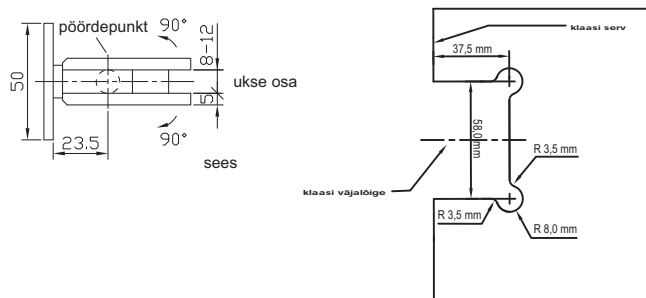

greenteQ DUŠIKABIINI HING KLAAS/SEIN 90° KAHEPOOLSE KINNITUSTALLAGA