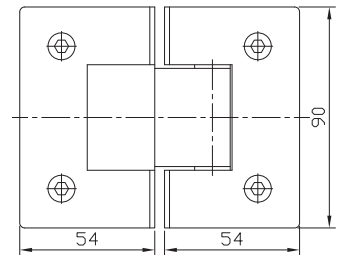

klaasile 180°, klaasilt-klaasile 135° ja klaasilt-klaasile 90°. greenteQ dušihinged sobivad kasutamiseks 8-12 mm klaasustel, ukselehe maksimaalne laius kuni 1000 mm ja kaal kuni 50 kg.

Nimetus	Pinnaviimistlus	VBH artikli nr.	Hind / tk.
Hing klaas/klaas 90°	roostevaba poleeritud	391.019 / 6520	
Hing klaas/klaas 90°	roostevaba harjatud	391.019 / 6500	
Hing klaas/klaas 135°	roostevaba poleeritud	391.020 / 6520	
Hing klaas/klaas 135°	roostevaba harjatud	391.020 / 6500	
Hing klaas/klaas 180°	roostevaba poleeritud	391.021 / 6520	
Hing klaas/klaas 180°	roostevaba harjatud	391.021 / 6500	
Hing klaas/sein 90° ühepoolse kinnitustallaga	roostevaba poleeritud	391.022 / 6520	
Hing klaas/sein 90° ühepoolse kinnitustallaga	roostevaba harjatud	391.022 / 6500	
Hing klaas/sein 90° kahepoolse kinnitustallaga	roostevaba poleeritud	391.023 / 6520	
Hing klaas/sein 90° kahepoolse kinnitustallaga	roostevaba harjatud	391.023 / 6500	

greenteQ DUŠIKABIINI HING KLAAS/KLAAS 180°

greenteQ DUŠIKABIINI HING KLAAS/SEIN 90° KAHEPOOLSE KINNITUSTALLAGA

greenteQ DUŠIKABIINI HING KLAAS/SEIN 90° ÜHEPOOLSE KINNITUSTALLAGA