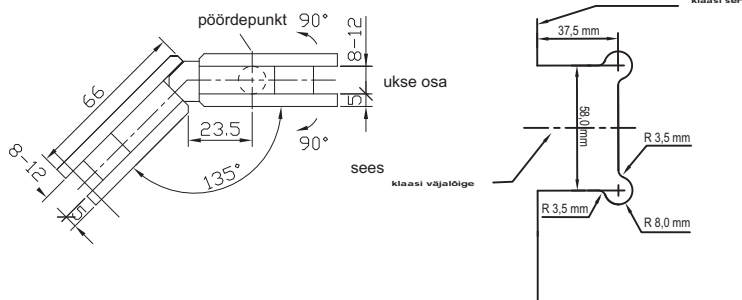

klaasile 180°, klaasilt-klaasile 135° ja klaasilt-klaasile 90°. greenteQ dušihinged sobivad kasutamiseks 8-12 mm klaasustel, ukselehe maksimaalne laius kuni 1000 mm ja kaal kuni 50 kg.

Nimetus	Pinnaviimistlus	VBH artikli nr.	Hind / tk.
Hing klaas/klaas 90°	roostevaba poleeritud	391.019 / 6520	
Hing klaas/klaas 90°	roostevaba harjatud	391.019 / 6500	
Hing klaas/klaas 135°	roostevaba poleeritud	391.020 / 6520	
Hing klaas/klaas 135°	roostevaba harjatud	391.020 / 6500	
Hing klaas/klaas 180°	roostevaba poleeritud	391.021 / 6520	
Hing klaas/klaas 180°	roostevaba harjatud	391.021 / 6500	
Hing klaas/sein 90° ühepoolse kinnitustallaga	roostevaba poleeritud	391.022 / 6520	
Hing klaas/sein 90° ühepoolse kinnitustallaga	roostevaba harjatud	391.022 / 6500	
Hing klaas/sein 90° kahepoolse kinnitustallaga	roostevaba poleeritud	391.023 / 6520	
Hing klaas/sein 90° kahepoolse kinnitustallaga	roostevaba harjatud	391.023 / 6500	

greenteQ DUŠIKABIINI HING KLAAS/KLAAS 180°

greenteQ DUŠIKABIINI HING KLAAS/SEIN 90° KAHEPOOLSE KINNITUSTALLAGA

greenteQ DUŠIKABIINI HING KLAAS/SEIN 90° ÜHEPOOLSE KINNITUSTALLAGA