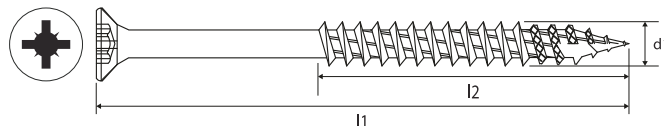

Toote pilt:

Spetsifikatsioon:

Materjal:	Tsingitud teras
Otsiku m�ot:	PZD Suurus 2 & 3
Pea kuju:	Peitpeaga
d1 �:	3,5 - 6,0 mm

Art. nr	Toote nimetus	Karp	Pakis tk
397.395 / 0030	greenteQ Jet-Fast TG 3,5x30 mm PZD2 Seko vz	1000	100
397.395 / 0035	greenteQ Jet-Fast TG 3,5x35 mm PZD2 Seko vz	500	100
397.395 / 0040	greenteQ Jet-Fast TG 3,5x40 mm PZD2 Seko vz	500	100
397.395 / 0050	greenteQ Jet-Fast TG 3,5x50 mm PZD2 Seko vz	200	100
397.396 / 0035	greenteQ Jet-Fast TG 4,0x35 mm PZD2 Seko vz	500	100
397.396 / 0040	greenteQ Jet-Fast TG 4,0x40 mm PZD2 Seko vz	500	100
397.396 / 0045	greenteQ Jet-Fast TG 4,0x45 mm PZD2 Seko vz	500	100
397.396 / 0050	greenteQ Jet-Fast TG 4,0x50 mm PZD2 Seko vz	200	100
397.396 / 0060	greenteQ Jet-Fast TG 4,0x60 mm PZD2 Seko vz	200	100
397.396 / 0070	greenteQ Jet-Fast TG 4,0x70 mm PZD2 Seko vz	200	100
397.397 / 0045	greenteQ Jet-Fast TG 4,5x45 mm PZD2 Seko vz	200	100
397.397 / 0070	greenteQ Jet-Fast TG 4,5x70 mm PZD2 Seko vz	200	100
397.397 / 0080	greenteQ Jet-Fast TG 4,5x80 mm PZD2 Seko vz	200	100
397.398 / 0050	greenteQ Jet-Fast TG 5,0x50 mm PZD2 Seko vz	200	100
397.398 / 0060	greenteQ Jet-Fast TG 5,0x60 mm PZD2 Seko vz	200	100
397.398 / 0070	greenteQ Jet-Fast TG 5,0x70 mm PZD2 Seko vz	100	100
397.398 / 0080	greenteQ Jet-Fast TG 5,0x80 mm PZD2 Seko vz	100	100
397.398 / 0090	greenteQ Jet-Fast TG 5,0x90 mm PZD2 Seko vz	100	100
397.398 / 0100	greenteQ Jet-Fast TG 5,0x100 mm PZD2 Seko vz	100	100
397.398 / 0120	greenteQ Jet-Fast TG 5,0x120 mm PZD2 Seko vz	100	100
397.399 / 0060	greenteQ Jet-Fast TG 6,0x60 mm PZD3 Seko vz	100	100
397.399 / 0070	greenteQ Jet-Fast TG 6,0x70 mm PZD3 Seko vz	100	100
397.399 / 0080	greenteQ Jet-Fast TG 6,0x80 mm PZD3 Seko vz	100	100
397.399 / 0090	greenteQ Jet-Fast TG 6,0x90 mm PZD3 Seko vz	100	100