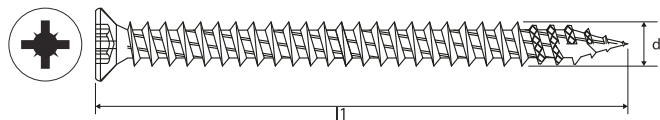

## Spetsifikatsioon:

Materjal:	Tsingitud teras
Otsiku mõõt:	PZD Suurus1 & 2
Pea kuju:	Peitpeaga
d1 Ø:	3,0 - 5,0 mm

Art. nr	Toote nimetus	Karp	Pakis tk
397.390 / 0016	greenteQ Jet-Fast 3,0x16 mm PZD1 Seko vz	1000	100
397.390 / 0020	greenteQ Jet-Fast 3,0x20 mm PZD1 Seko vz	1000	100
397.390 / 0025	greenteQ Jet-Fast 3,0x25 mm PZD1 Seko vz	1000	100
397.390 / 0030	greenteQ Jet-Fast 3,0x30 mm PZD1 Seko vz	1000	100
397.390 / 0035	greenteQ Jet-Fast 3,0x35 mm PZD1 Seko vz	1000	100
397.390 / 0040	greenteQ Jet-Fast 3,0x40 mm PZD1 Seko vz	500	100
397.391 / 0012	greenteQ Jet-Fast 3,5x12 mm PZD2 Seko vz	1000	100
397.391 / 0016	greenteQ Jet-Fast 3,5x16 mm PZD2 Seko vz	1000	100
397.391 / 0020	greenteQ Jet-Fast 3,5x20 mm PZD2 Seko vz	1000	100
397.391 / 0025	greenteQ Jet-Fast 3,5x25 mm PZD2 Seko vz	1000	100
397.391 / 0030	greenteQ Jet-Fast 3,5x30 mm PZD2 Seko vz	1000	100
397.391 / 0035	greenteQ Jet-Fast 3,5x35 mm PZD2 Seko vz	1000	100
397.391 / 0040	greenteQ Jet-Fast 3,5x40 mm PZD2 Seko vz	1000	100
397.391 / 0045	greenteQ Jet-Fast 3,5x45 mm PZD2 Seko vz	1000	100
397.391 / 0050	greenteQ Jet-Fast 3,5x50 mm PZD2 Seko vz	500	100
397.392 / 0020	greenteQ Jet-Fast 4,0x20 mm PZD2 Seko vz	1000	100
397.392 / 0025	greenteQ Jet-Fast 4,0x25 mm PZD2 Seko vz	1000	100
397.392 / 0030	greenteQ Jet-Fast 4,0x30 mm PZD2 Seko vz	1000	100
397.392 / 0035	greenteQ Jet-Fast 4,0x35 mm PZD2 Seko vz	500	100
397.392 / 0040	greenteQ Jet-Fast 4,0x40 mm PZD2 Seko vz	500	100
397.392 / 0045	greenteQ Jet-Fast 4,0x45 mm PZD2 Seko vz	500	100
397.392 / 0050	greenteQ Jet-Fast 4,0x50 mm PZD2 Seko vz	200	100
397.392 / 0060	greenteQ Jet-Fast 4,0x60 mm PZD2 Seko vz	200	100
397.393 / 0025	greenteQ Jet-Fast 4,5x25 mm PZD2 Seko vz	500	100
397.393 / 0030	greenteQ Jet-Fast 4,5x30 mm PZD2 Seko vz	500	100
397.393 / 0035	greenteQ Jet-Fast 4,5x35 mm PZD2 Seko vz	500	100
397.393 / 0040	greenteQ Jet-Fast 4,5x40 mm PZD2 Seko vz	500	100
397.393 / 0045	greenteQ Jet-Fast 4,5x45 mm PZD2 Seko vz	200	100
397.393 / 0050	greenteQ Jet-Fast 4,5x50 mm PZD2 Seko vz	200	100
397.393 / 0060	greenteQ Jet-Fast 4,5x60 mm PZD2 Seko vz	200	100
397.394 / 0030	greenteQ Jet-Fast 5,0x30 mm PZD2 Seko vz	500	100
397.394 / 0035	greenteQ Jet-Fast 5,0x35 mm PZD2 Seko vz	500	100
397.394 / 0040	greenteQ Jet-Fast 5,0x40 mm PZD2 Seko vz	200	100
397.394 / 0045	greenteQ Jet-Fast 5,0x45 mm PZD2 Seko vz	200	100
397.394 / 0050	greenteQ Jet-Fast 5,0x50 mm PZD2 Seko vz	200	100
397.394 / 0060	greenteQ Jet-Fast 5,0x60 mm PZD2 Seko vz	200	100