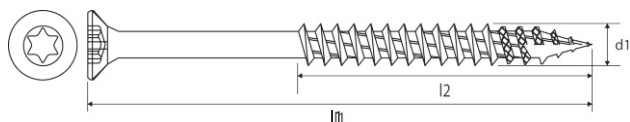

Toote pilt:

Spetsifikatsioon:

Materjal:	Tsingitud teras
Otsiku m�ot:	T�ht TX Suurus 20 ja 30
Pea kuju:	Peitpeaga
d1 �:	4,0 - 6,0 mm

Art. nr	Toote nimetus	Karp	Pakis tk
397.408 / 0050	greenteQ Jet-Fast TG 4,0x50 mm TX20 Seko vz	200	100
397.409 / 0050	greenteQ Jet-Fast TG 4,5x50 mm TX20 Seko vz	200	100
397.409 / 0060	greenteQ Jet-Fast TG 4,5x60 mm TX20 Seko vz	200	100
397.409 / 0070	greenteQ Jet-Fast TG 4,5x70 mm TX20 Seko vz	200	100
397.409 / 0080	greenteQ Jet-Fast TG 4,5x80 mm TX20 Seko vz	200	100
397.410 / 0040	greenteQ Jet-Fast TG 5,0x40 mm TX20 Seko vz	200	100
397.410 / 0050	greenteQ Jet-Fast TG 5,0x50 mm TX20 Seko vz	200	100
397.410 / 0060	greenteQ Jet-Fast TG 5,0x60 mm TX20 Seko vz	200	100
397.410 / 0070	greenteQ Jet-Fast TG 5,0x70 mm TX20 Seko vz	100	100
397.410 / 0080	greenteQ Jet-Fast TG 5,0x80 mm TX20 Seko vz	100	100
397.410 / 0090	greenteQ Jet-Fast TG 5,0x90 mm TX20 Seko vz	100	100
397.410 / 0100	greenteQ Jet-Fast TG 5,0x100 mm TX20 Seko vz	100	100
397.410 / 0120	greenteQ Jet-Fast TG 5,0x120 mm TX20 Seko vz	100	100
397.411 / 0080	greenteQ Jet-Fast TG 6,0x80 mm TX30 Seko vz	100	100
397.411 / 0090	greenteQ Jet-Fast TG 6,0x90 mm TX30 Seko vz	100	100
397.411 / 0100	greenteQ Jet-Fast TG 6,0x100 mm TX30 Seko vz	100	100
397.411 / 0120	greenteQ Jet-Fast TG 6,0x120 mm TX30 Seko vz	100	100
397.411 / 0140	greenteQ Jet-Fast TG 6,0x140 mm TX30 Seko vz	100	100
397.411 / 0160	greenteQ Jet-Fast TG 6,0x160 mm TX30 Seko vz	100	100