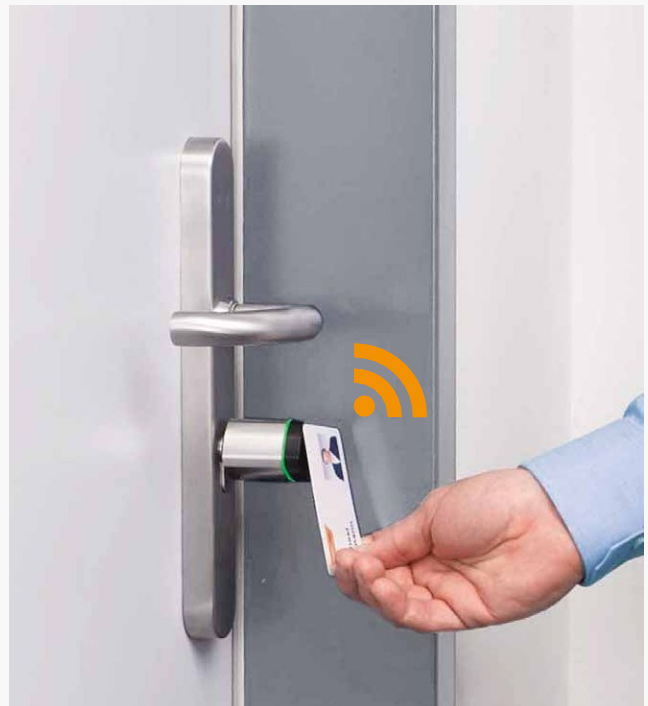

Kaba digitaalne lukusüdamik – kaasaegse välimusega kaitse

Kompaktne lukustusseade optiliste ja akustiliste läbipääsusignaalidega. Energiasäästlik, kiire ja lihtne paigaldada. Kaba digitaalsetel lukusüdamikel on lai valik pikkusi, värve ja profile. Lisaks on see sobilik avariiväljapääsude korral.

Sisseehitatud elektroonika võimaldab läbipääsu kontrollida igal ajal ja igast kohast. Võtmeid saab kiiresti sisse ja välja lülitada. Kaotatud võtmed blokeeritakse elektrooniliselt, nii et lukusüdamikke ei pea enam välja vahetama.

Kaba mehhatrooniline lukusüdamik – pinnale paigaldatud versioon *Kaba mehhatrooniline lukusüdamik – kompaktne versioon*

Kaba juhtmevaba süsteem – raadioside lahendus

Kaba C-lever uksegarnituuri lahendus juhtmevaba funktsiooniga

Kaba digitaalne lukusüdamik juhtmevaba funktsiooniga

Kaba juhtmevaba lahendus on ideaalne süsteemile läbipääsu andmiseks reaalajas. Kuna kaablit ei ole vaja vedada, saate läbipääsuõigusi programmeerida otse töölaual tagant: saate viivitamatult blokeerida kadunud läbipääsuvahendi ja anda uusi läbipääsuõigusi asendusvahenditele.