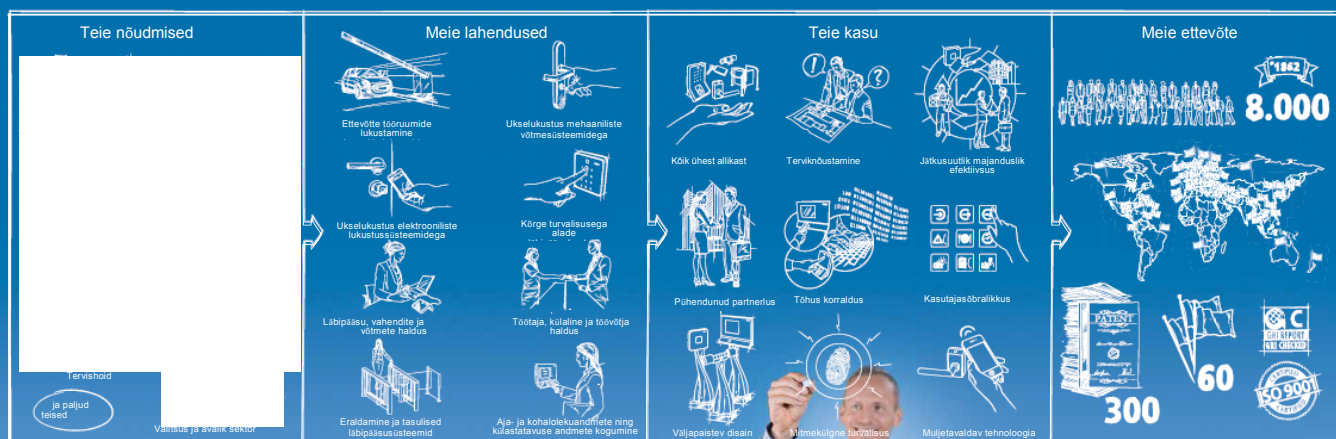

Terviklikud läbipääsulahendused ühest allikast

Terviklik läbipääsulahendus ühest allikast

THINK | 360° kirjeldab meie põhimõtet pakkuda teile rohkem kui „lihtsalt“ tooteid kõigi vajaduste rahuldamiseks. Pakume terviklahendusi, mis põhinevad tooteportfellil, kus kõik süsteemi kuuluvad tooted arendatakse ja toodetakse kohapeal – seega pärinevad need ühest allikast.