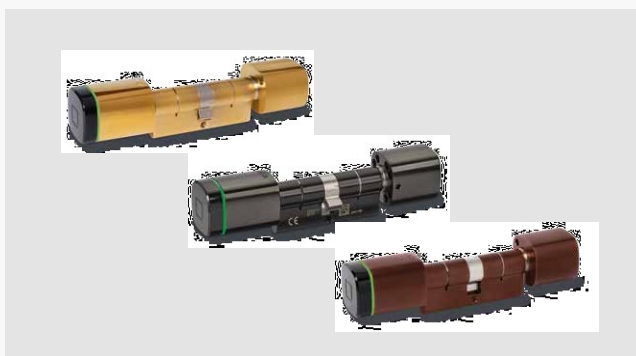

Alati hea välimusega: meie digitaalne lukusüdamik on saadaval erinevates värvitoonides.