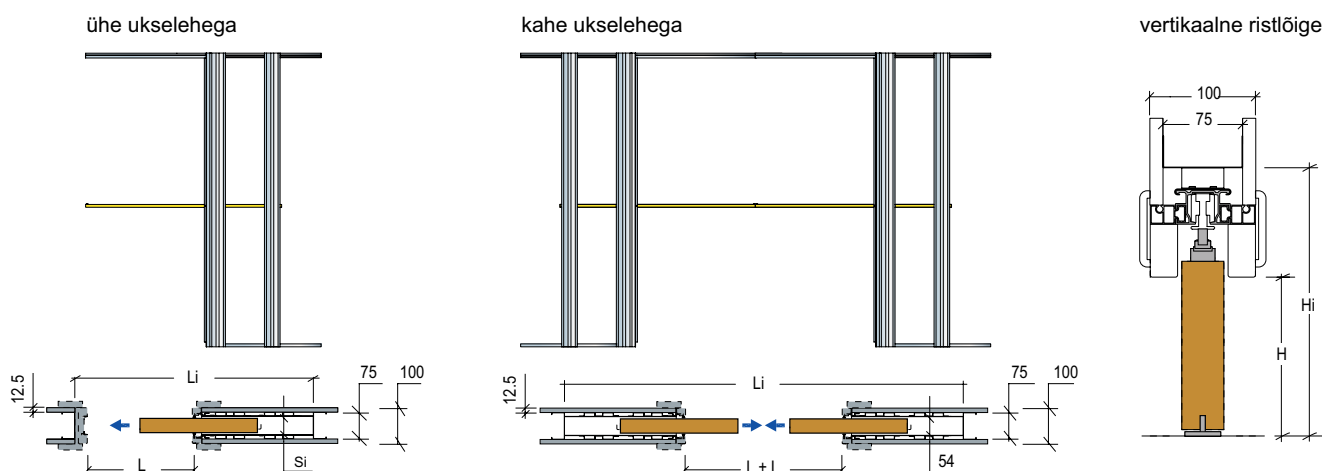

DoorKit 900 - 1000 / seinakarkassile 75 mm / max ukse paksus 40 mm

Ühepoolne

ukseava mõõdud (L) laius x kõrgus (H)mm	paigaldusava mõõdud(Li) laius x kõrgus (Hi) mm	valmisena välismõõt / karkassi sisemõõt mm	ukselehe mõõdud laius x kõrgus mm
900 x 2000/2100	1870 x 2105/2205	100/54	930 x 2010/2110
1000 x 2000/2100	2070 x 2105/2205		1030 x 2010/2110
Kahepoolne			
1800 x 2000/2100	3685 x 2105/2205	100/54	(930 x 2010/2110) x 2
2000 x 2000/2100	4085 x 2105/2205		(1030 x 2010/2110) x 2

Karkass

Doorkit on komplekt kergseintele, mida on tänu klik-ühendussüsteemile kiire ja lihtne monteerida, ei vaja kruvisid. Lehtmetailist karkassi kaks komplekti (600-800 mm ja 900-1000 mm) katavad kõigi standardmõõtudega ukseraamide vahemiku.

Väikeste mõõtmetega pakend võimaldab Doorkiti jaemüüjal säästa ruumi ja tagada toote lihtne ja kiire transportmine.

Kahepoolne

Kahepoolse lükandukse saavutamiseks ühendage vastastikku kaks ühepoolset Doorkit süsteemi. Komplektist leiad selleks kõik vajalikud ühendustarvikud.

Komplekt koosneb:

- neli vertikaalset püsttala (0,8 mm lehtmetail), millest kaks on tugevdatud spetsiaalse 2,4 mm paksuse metall-profiiliga;
- alumine ja ülemine karkass (1 mm lehtmetail), puidust vahetükk;
- alumiiniumist juhtiin, kuullaagritel rullikud ja ukse kinnitusklambrid;
- 60 kruvi (3,5x19 mm) kipsplaadi kinnitamiseks, ühenduskeeled kahe ühepoolse komplekti kahepoolseks muutmiseks.