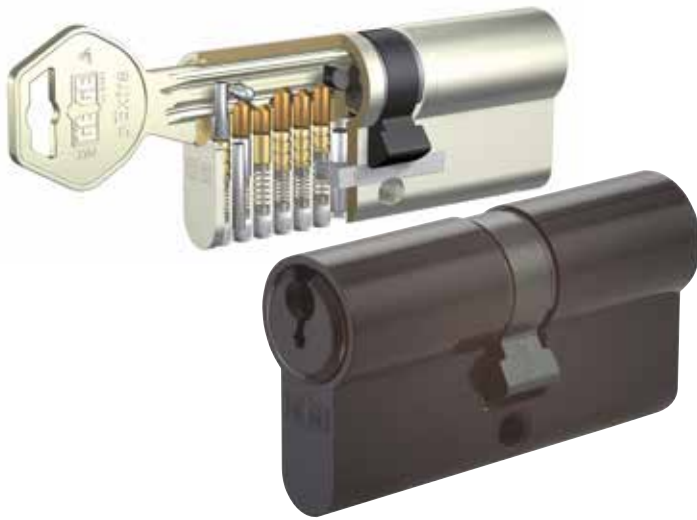

VBH parim valik UKSETEHNIKAT IGASSE OLUKORDA

dormakaba pextra+

dormakaba pextra+

Turvaline, sertifitseeritud ja patenteeritud Kaba pextra+

dormakaba pextra+ peavõtmesüsteemi patenteeritud südamik ja võti omavad eriti kõrget turvataset tänu erilise võtme profiilile ja selle töötlu- sele. dormakaba pextra+ on preemiumklassi hammasvõtme- mega peavõtmesüsteem, mis on sobilik keerukate ja kõrgete turvanõuetega lukustuse pro- jekteerimiseks.

Erilahendusega võtmeprofiil omab muugipaare nii vertikaal kui horisontaalsuunas. Kõik need muugid peavad olema õiges asendis, et võti võiks liikuda lõpuni südami- kku ja võimaldaks pööramist. Murdmiskindlus on märgatavalt kõrgem tänu kõ- vasulam elementide ja puu- rimiskaitsete kasutamisele. Horisontaalsuunas paigutatud lukustuselemendid ja profi- lilugemisesüsteem suurenda-

vad koodikindlust. Südamik sisaldab erilist isetsentreeru- vaid muuke, mis kaitsevad just „bump“-avamise kui ka puuri- mise ja muukimise vastu.

Võtmel on uus täiustatud ja patenteeritud harusoon, mida saab valmistada vaid CNC pingis. Seda lahendust pole võimalik kopeerida tavalise võtmelõikusmasinaga. Süda- mik sisaldab selle elemendi kontrolliks eraldi muugisüsteemi, mis ei luba vales toorikust valmistatud võtmelega teha täis- pööret ja seda mõlemas suu- nas.