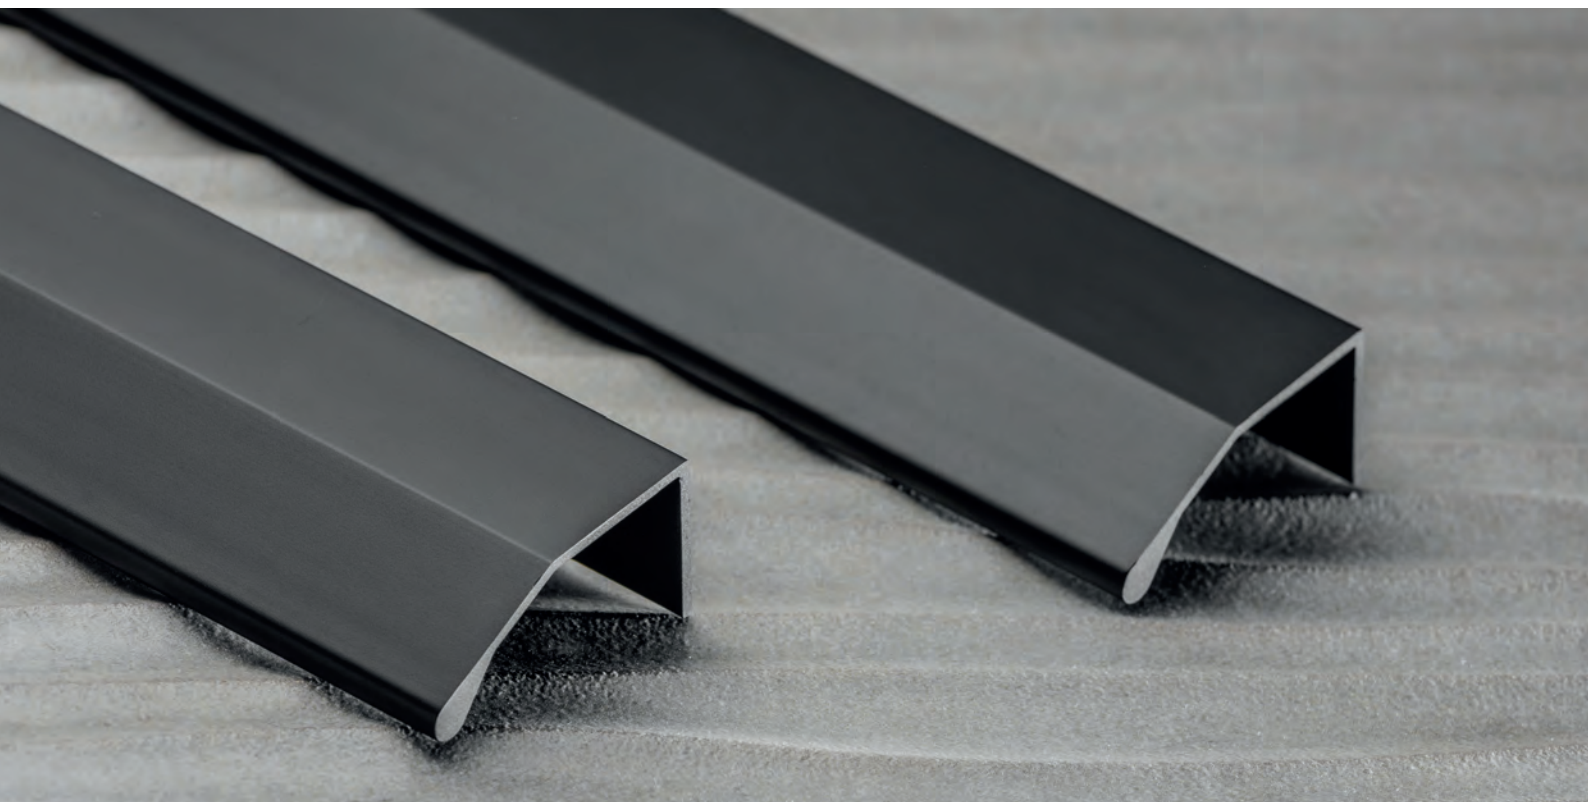

STEP

 C mm	 L mm		
C	L	antique silver	black matt
160	185	UZ-STEP-160-07	UZ-STEP-160-20M
			ZnAl

TREX

 C mm	 L mm			
C	L	aluminium	black matt	aluminium
32	50	UA-TREX-32-50-05	UA-TREX-32-50-20M	
96	150	UA-TREX-96-150-05	UA-TREX-96-150-20M	
224	250	UA-TREX-224-250-05	UA-TREX-224-250-20M	
320	350	UA-TREX-320-350-05	UA-TREX-320-350-20M	
for cutting	3500	UA-TREX-3500-05	UA-TREX-3500-20M	