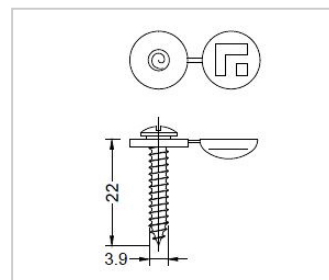

42. GUT Veelaua V2A
kruvid musta mütsiga ja
alusseibiga TORX
3,9x22mm 1pk=200tk

Hind: 0.18 €/pc +km

Kood: 561224
Kogus pakendis: 200 (pc)