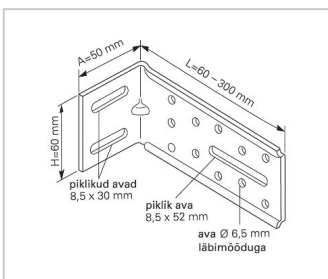

178. **SFS nurgik PATTE REHA pikendus DT-123-L50-18/M6**

Hind: 0.99 €/pc +km

Kood: 1288966

Kogus pakendis: 100 (pc)

179. **SFS paigaldus nurgik B180-T-V3**

Hind: 1.00 €/pc +km

Kood: 1659794

Kogus pakendis: 100 (pc)