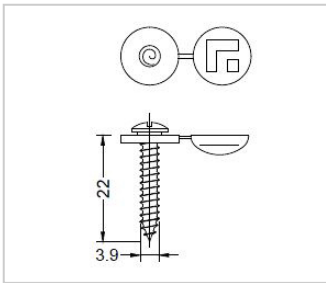

43. **GUT Veelaua V2A kruvid valge mütsiga ja alusseibiga TORX 3,9x22mm 1pk=200tk**

Hind: 0.18 €/pc +km

Kood: 063889

Kogus pakendis: 200 (pc)