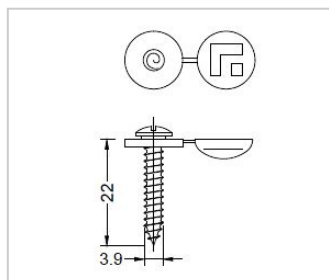

Hind: 1.31 €/pc +km

Kood: 143024
Kogus pakendis: 25 (pc)

40. GUT UD 25-40
veepleki tihend, must
1pk=100m

Hind: 2.22 €/m +km

Kood: 438632
Kogus pakendis: 100 (m)

41. GUT Veelaua V2A
kruvid halli mütsiga ja
alusseibiga TORX
3,9x22mm 1pk=200tk