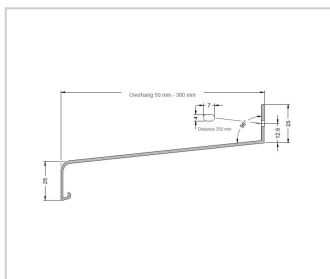

Hind: 2.01 €/pc +km

Kood: 047698
Kogus pakendis: 25 (pc)

34. GUT B 256/150
al.veelaua otsatükk
150mm BLANK R-parem
1pk=25tk

Hind: 2.01 €/pc +km

Kood: 047704
Kogus pakendis: 25 (pc)

35. GUT GS 25/150
alumiiniumist veelaud
150mm BLANK 1pk=36m