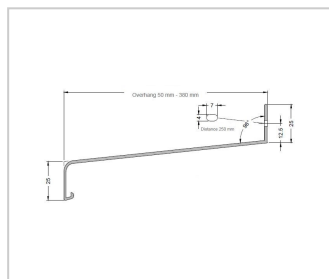

37. GUT GS 25/70
alumiiniumist veelaud
70mm BLANK 1pk=36m

Hind: 8.10 €/m +km

Kood: 045137
Kogus pakendis: 6 (m)