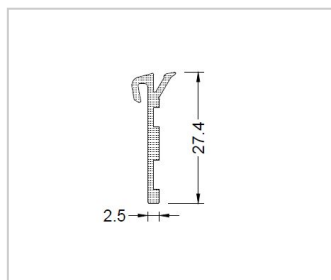

40. GUT UD 25-40
veepleki tihend, must
1pk=100m

Hind: 2.22 €/m +km

Kood: 438632
Kogus pakendis: 100 (m)