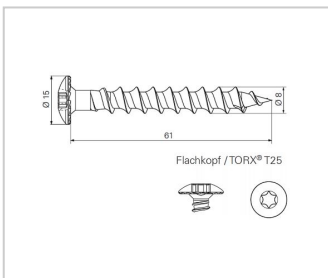

Hind: 0.07 €/pc +km

Kood: 1117987

Kogus pakendis: 100 (pc)

200. **SFS kruvi FC-D15/T25-7,2x45mm betoon/s.tellis (100 tk karbis)**

Hind: 0.20 €/pc +km

Kood: 924811

Kogus pakendis: 100 (pc)

201. **SFS kruvi IGR/FK-T25 8,0x61-B kergbetoon (100 tk karbis)**