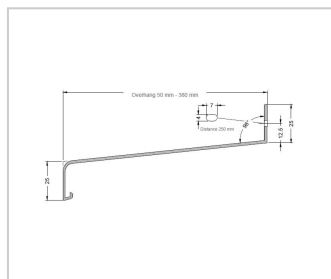

36. GUT GS 25/165
alumiiniumist veelaud
165mm BLANK 1pk=36m

Hind: 16.50 €/m +km

Kood: 045496
Kogus pakendis: 36 (m)