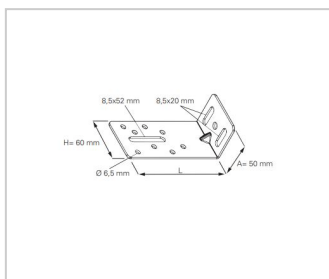

181. **SFS paigaldus nurgik B60-T-V3**

Hind: 0.66 €/pc +km

Kood: 1661060

Kogus pakendis: 50 (pc)