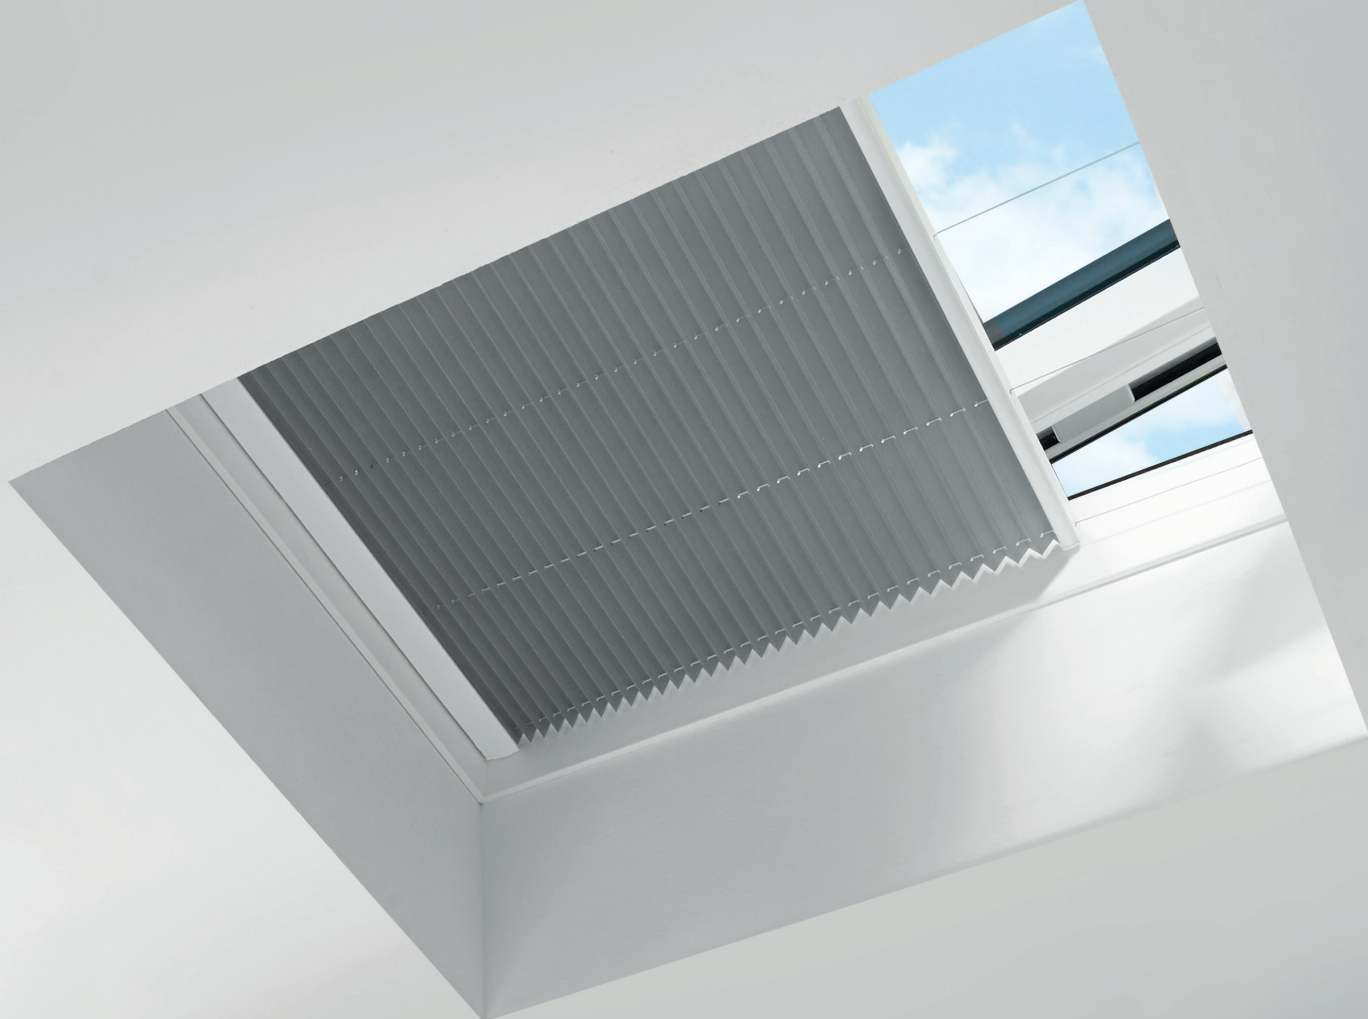

OnTop suitsueemaldusega lamekatuseaken

Standardmõõtmetega PVC lamekatuseaken suitsueemaldusega

- + Tagab eelmonteerimisega turvalise ühenduse maksimaalselt lihtsaks paigalduseks
- + Tarnekomplektis on ühendusprofiilide komplekt katusekatte mehaaniliseks kinnitamiseks, et tagada katusetihendi tugev kinnitamine
- + Valmistatud ilmastikukindlast PVC õõneskambriprofiilist, mis tagab pikaajalise stabiilsuse ja erakordse vastupidavuse
- + Täiendava sisemise isolatsiooniga silmapaistva energiatõhususe tagamiseks
- + Maksimaalse kaitse tagamiseks on varustatud karastatud kukkumiskindla välispaneeliga
- + Kaasas monteeritud ajam suitsu eemaldamiseks, et vastata geomeetrilistele avamisnõuetele
- + Saab ühendada SHEV kontroll-paneeliga

AKR raam kaldpaigalduse jaoks

Standardmõõtudega lamekatuseakendele

- + Kiire ja lihtne kokkupanek
- + Optimaalne kaldenurk - kallutab lamekatuseakent 2° üles, et parandada jõudlust
- + Raam paigaldatakse otse lamekatuseakna alla ja sellega saab sujuvalt kombineerida ASK pikendusraamiga
- + Kaasas tihenduslint, et tagada kindel ja õhutihe ühendus
- + Saadaval kõigis standardsuurustes

OnTop

Lamekatuseakna lisatarvikud

OnTop voldikrulood

Elektrilised lamekatuseakende voldikrulood standardmõõtudega

- + Meie poolläbipaistvad kangad pakuvad täiuslikku segu loomulikust valgusest, privaatsusest ja kaitsesest pimestava päikese eest
- + Täielik pimedus ja ülimalt mugavus pimendavate kõrgstruktuuriga rulodega
- + Ühe nupuvajutusega astmeliselt reguleeritav, võimaldab ruloo soovikohast paigutamist
- + Poolläbipaistvad kangad on sobivad söögi- ja elutubadesse ning läbipaistmatud kangad magamis- ja külalistetubadesse
- + Pakkuge igale ruumile sobivat stiili ja funktsionaalsust
- + Aknaga koos tellides saab rulood paigaldada juba tehases