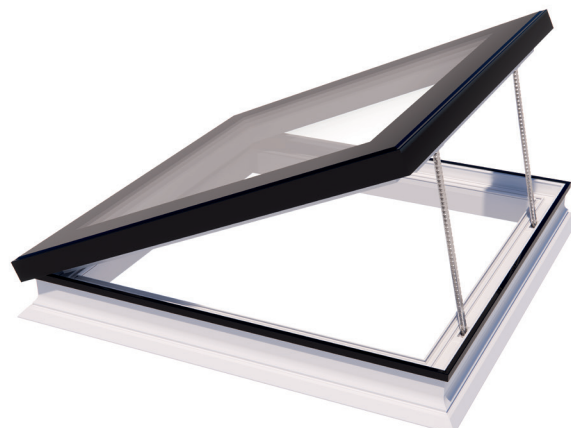

OnTop Tronic elektriline lamekatuseaken

Standardmõõtmetega PVC lamekatuseaken sealhulgas vihmaseensor, mootor ja seinasaatja - elektriraadio

- + Tagab eelmonteerimisega turvalise ühenduse maksimaalselt lihtsaks paigalduseks
- + Tarnekomplektis on ühendusprofiilide komplekt katusekatte mehaaniliseks kinnitamiseks, et tagada katusetihendi tugev kinnitamine
- + Valmistatud ilmastikukindlast PVC õõneskambriprofiilist, mis tagab pikaajalise stabiilsuse ja erakordse vastupidavuse
- + Täiendava sisemise isolatsiooniga silmapaistva energiatõhususe tagamiseks
- + Maksimaalse kaitse tagamiseks on varustatud karastatud kukkumiskindla välispaneeliga
- + Suurem mugavus tänu elektrilisele juhtimisele - lamekatuseakna avamist juhib 1-kanaliline juhtmevaba seinasaatja (standardina kaasas)

OnTop suitsueemaldusega lamekatuseaken

Standardmõõtmetega PVC lamekatuseaken suitsueemaldusega

- + Tagab eelmonteerimisega turvalise ühenduse maksimaalselt lihtsaks paigalduseks
- + Tarnekomplektis on ühendusprofiilide komplekt katusekatte mehaaniliseks kinnitamiseks, et tagada katusetihendi tugev kinnitamine
- + Valmistatud ilmastikukindlast PVC õõneskambriprofiilist, mis tagab pikaajalise stabiilsuse ja erakordse vastupidavuse
- + Täiendava sisemise isolatsiooniga silmapaistva energiatõhususe tagamiseks
- + Maksimaalse kaitse tagamiseks on varustatud karastatud kukkumiskindla välispaneeliga
- + Kaasas monteeritud ajam suitsu eemaldamiseks, et vastata geomeetrilistele avamisnõuetele
- + Saab ühendada SHEV kontroll-paneeliga